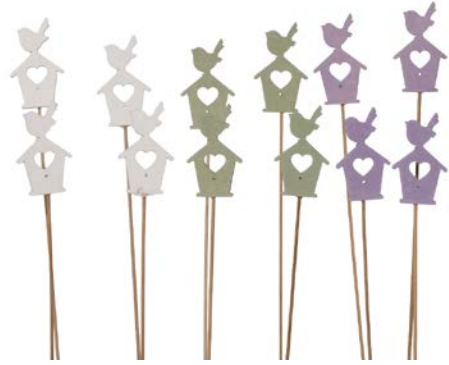

Holz-Vogelhaus am Stab im Beutel, 12 St.

#58254-81	6 cm, Stab 25 cm	li/gr/w	ab 96 Beutel
			ab 48 Beutel
			ab 24 Beutel

#58255-81	6 cm, Stab 25 cm	li/gr/w	ab 96 Box
			ab 48 Box
			ab 24 Box