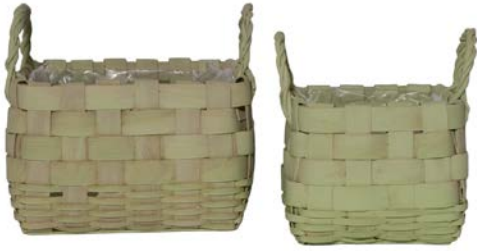

Holzspan-Bügelkorb, rech. S/2

#46995-01	19 x 11 x H 12/25 cm, 22 x 12 x H 14/30 cm	grün	ab 48 Satz
			ab 24 Satz
			ab 12 Satz

Holzspan-Bügelkorb, rech. S/2

#46995-05	19 x 11 x H 12/25 cm, 22 x 12 x H 14/30 cm	creme	ab 48 Satz
			ab 24 Satz
			ab 12 Satz