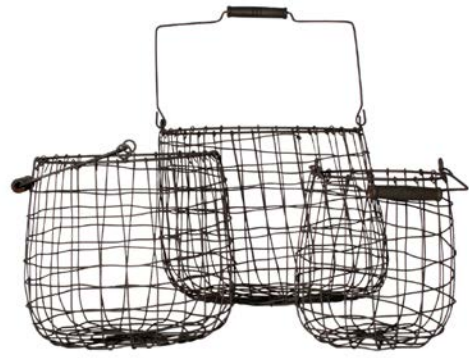

Draht-Bügelkorb, rund, S/3

#46767-11	∅ 18 x H 34 cm, ∅ 21 x H 38 cm, ∅ 26 x H 40 cm	dkl. grau	ab 36 Satz
			ab 18 Satz
			ab 9 Satz

4 038672 131513