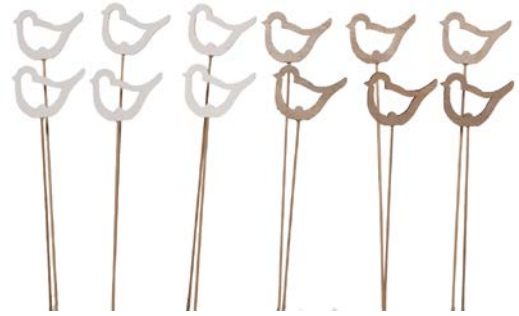

Holz-Vogel am Stab im Beutel, 12 St.

#58266-62	6 cm, Stab 25 cm	we/na	ab 96 Beutel
			ab 48 Beutel
			ab 24 Beutel

#58267-62	6 cm, Stab 25 cm	we/na	ab 96 Box
			ab 48 Box
			ab 24 Box