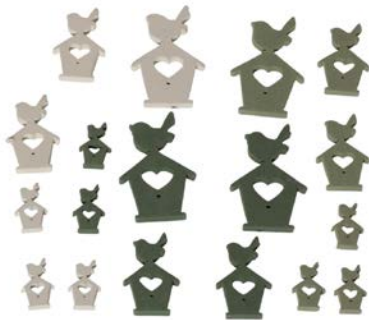

Holz-Vogelhaus im Beutel, 18 St.

#58252-84	8 St.x 3 cm, 6 St. 5 cm, 4 St.x 7 cm	dgr/gr/w	ab 96 Beutel
			ab 48 Beutel
			ab 24 Beutel

#58253-84	8 St.x 3 cm, 6 St. 5 cm, 4 St.x 7 cm	dgr/gr/w	ab 96 Box
			ab 48 Box
			ab 24 Box